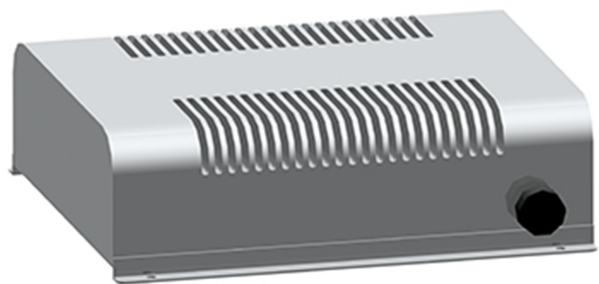

K0EAV05

KIT ARMOIRE CHAUDE

CARACTÉRISTIQUES TECHNIQUES

Largeur: 280 mm
Profondeur: 310 mm
Hauteur: 92 mm
Poids: 5 kg
Volume: 0.02 m³
Puissance électrique: 2.00 kW