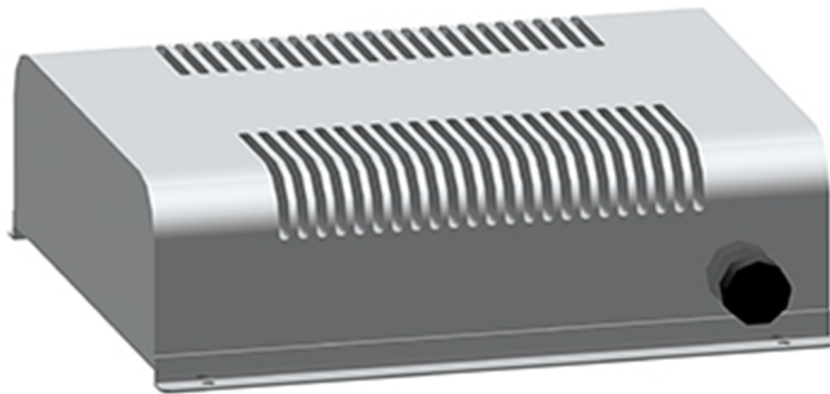

K0EAV05

KIT ARMOIRE CHAUDE

CARACTÉRISTIQUES TECHNIQUES

Largeur: 280 mm
Profondeur: 310 mm
Hauteur: 92 mm
Poids: 5 kg
Volume: 0.02 m³
Puissance électrique: 2.00 kW