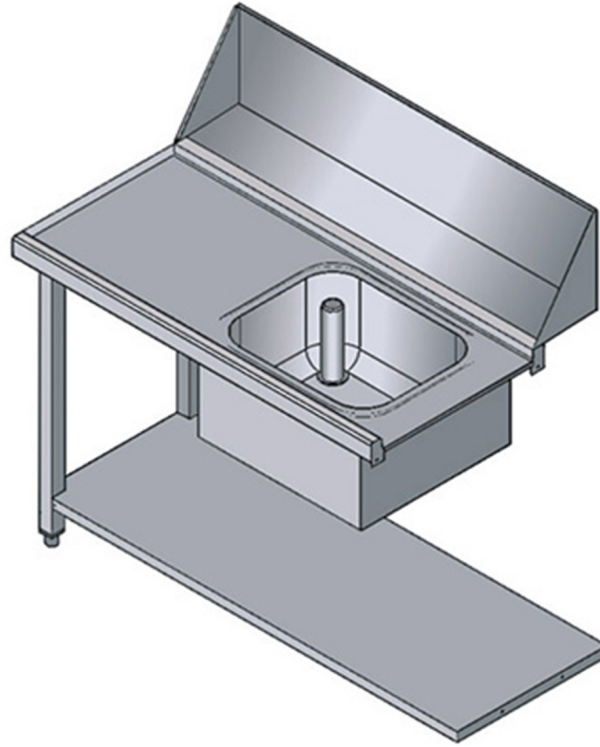

# WTV120SX

TABLE WITH SINK LEFT-HAND SIDE ENTRY

## TECHNICAL SPECIFICATIONS

**Width:** 1200 mm

**Depth:** 755 mm

**Height:** 870 mm

**Volume:** 0.65 m<sup>3</sup>