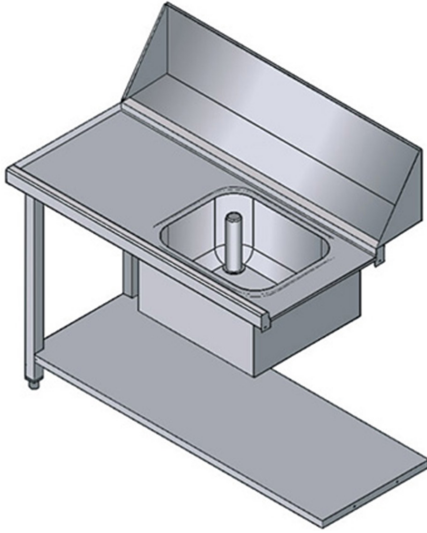

# WTV120SX

TABLE WITH SINK LEFT-HAND SIDE ENTRY

## TECHNICAL SPECIFICATIONS

**Width:** 1200 mm

**Depth:** 755 mm

**Height:** 870 mm

**Volume:** 0.65 m<sup>3</sup>