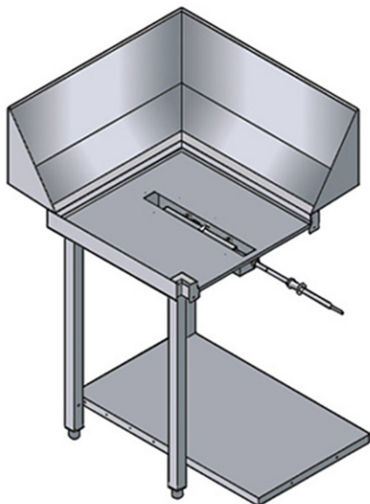

# WTMSX

MECHANIZED TABLE ENTRY 90° LEFT-HAND SIDE

## TECHNICAL SPECIFICATIONS

**Width:** 780 mm  
**Depth:** 795 mm  
**Height:** 870 mm  
**Volume:** 0.38 m<sup>3</sup>