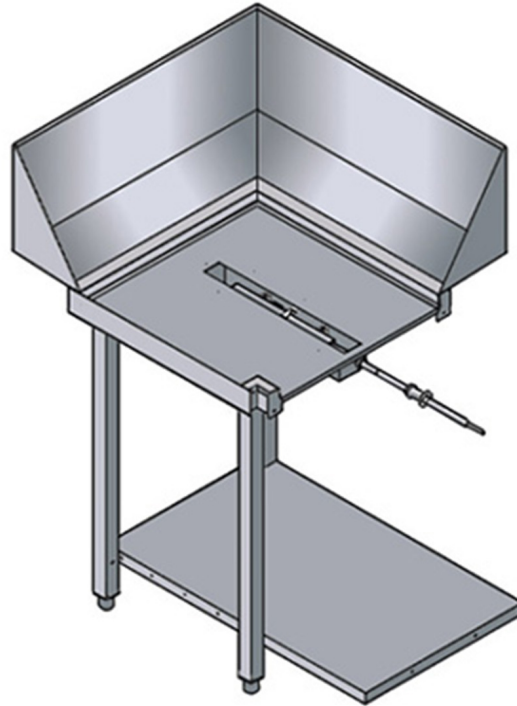

# WTMSX

MECHANIZED TABLE ENTRY 90° LEFT-HAND SIDE

## TECHNICAL SPECIFICATIONS

**Width:** 780 mm  
**Depth:** 795 mm  
**Height:** 870 mm  
**Volume:** 0.38 m<sup>3</sup>