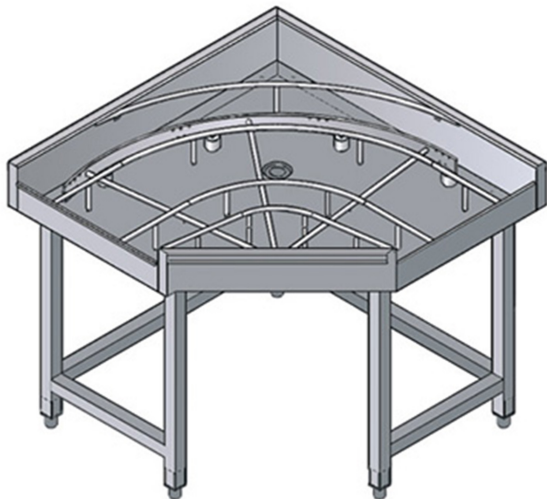

## TCM90UD

MECHANIZED 90° TABLE ON EXIT RIGHT-HAND SIDE

## TECHNICAL SPECIFICATIONS

**Width:** 1000 mm

**Depth:** 1000 mm

**Height:** 880 mm

**Volume:** 0.89 m<sup>3</sup>