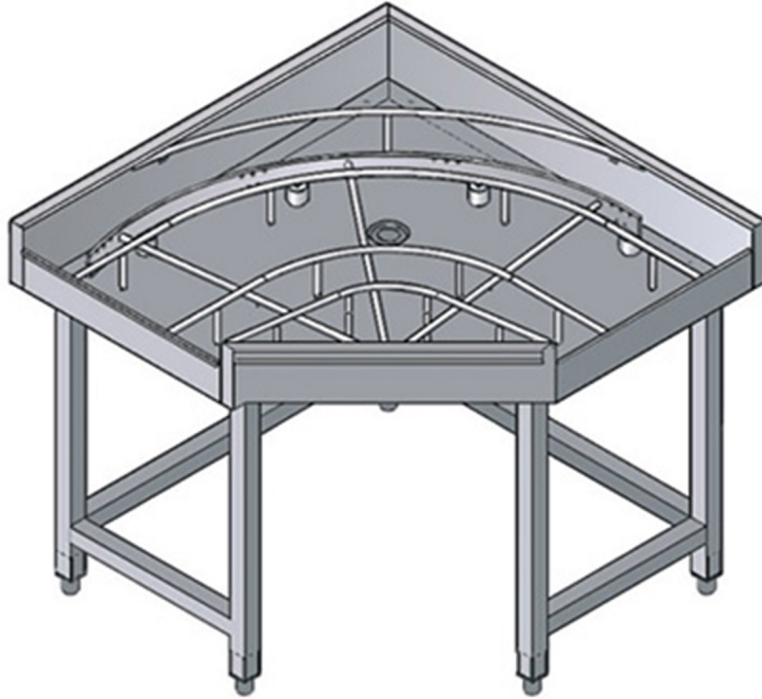

## TCM90UD

MECHANIZED 90° TABLE ON EXIT RIGHT-HAND SIDE

## TECHNICAL SPECIFICATIONS

**Width:** 1000 mm

**Depth:** 1000 mm

**Height:** 880 mm

**Volume:** 0.89 m<sup>3</sup>