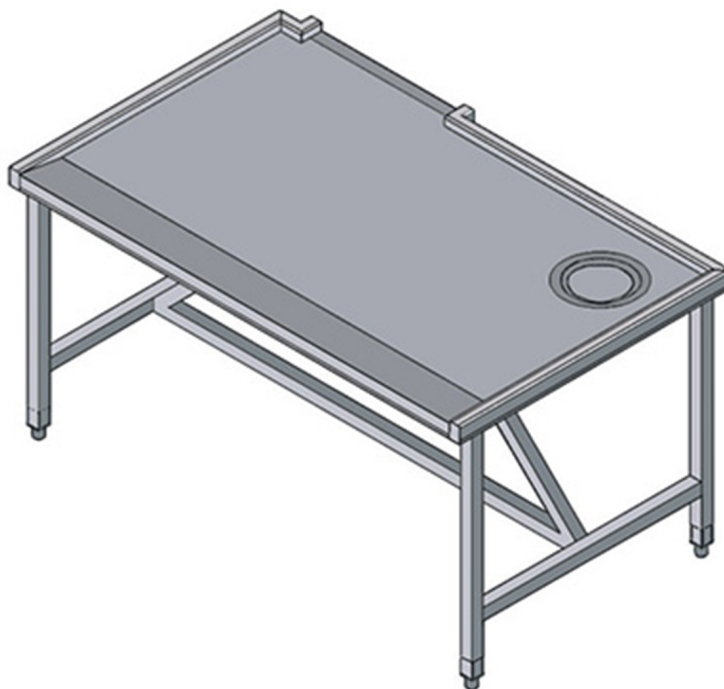

TCE160SX

SORTING TABLE LEFT-HAND SIDE

TECHNICAL SPECIFICATIONS

Width: 1600 mm

Depth: 1000 mm

Height: 870 mm

Volume: 1.41 m³