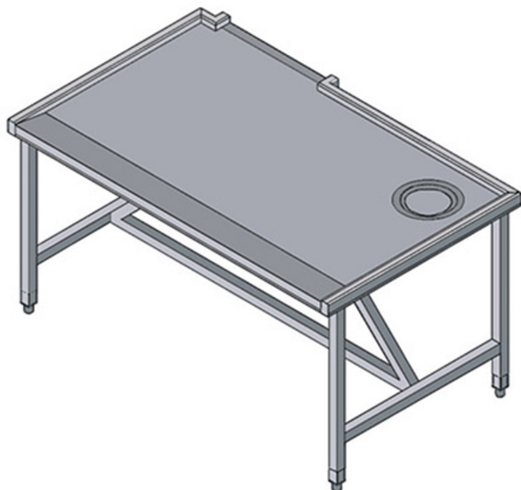

TCE160SX

SORTING TABLE LEFT-HAND SIDE

TECHNICAL SPECIFICATIONS

Width: 1600 mm

Depth: 1000 mm

Height: 870 mm

Volume: 1.41 m³