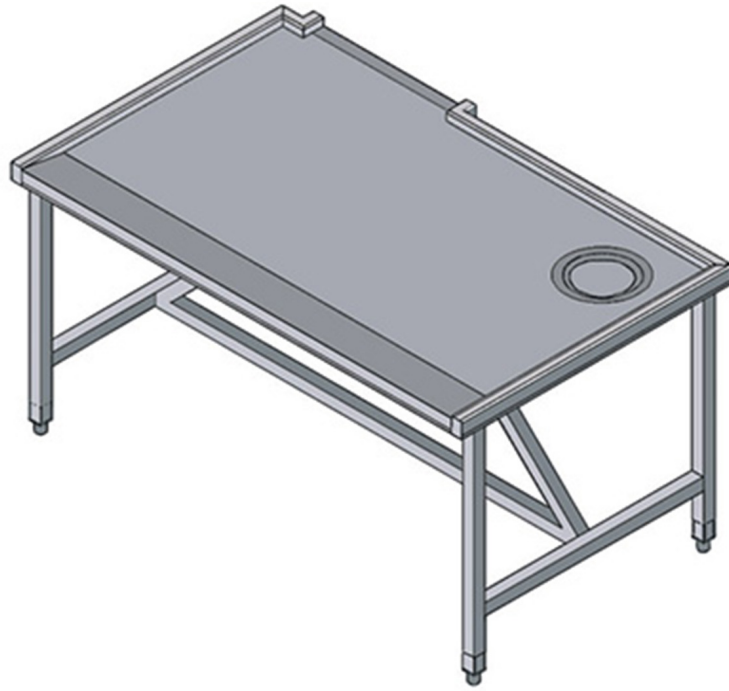

TCE160DX

SORTING TABLE RIGHT-HAND SIDE

TECHNICAL SPECIFICATIONS

Width: 1600 mm

Depth: 1000 mm

Height: 870 mm

Volume: 1.41 m³