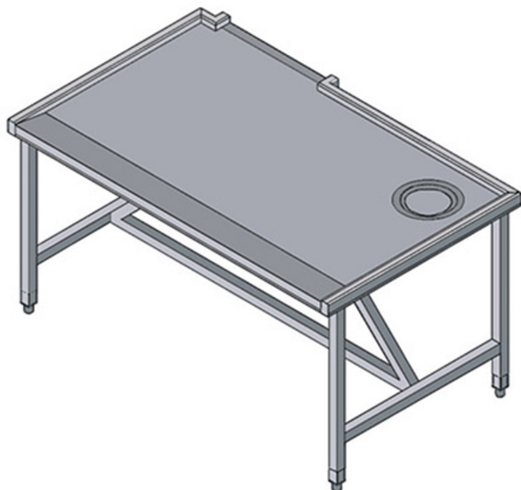

TCE160DX

SORTING TABLE RIGHT-HAND SIDE

TECHNICAL SPECIFICATIONS

Width: 1600 mm

Depth: 1000 mm

Height: 870 mm

Volume: 1.41 m³