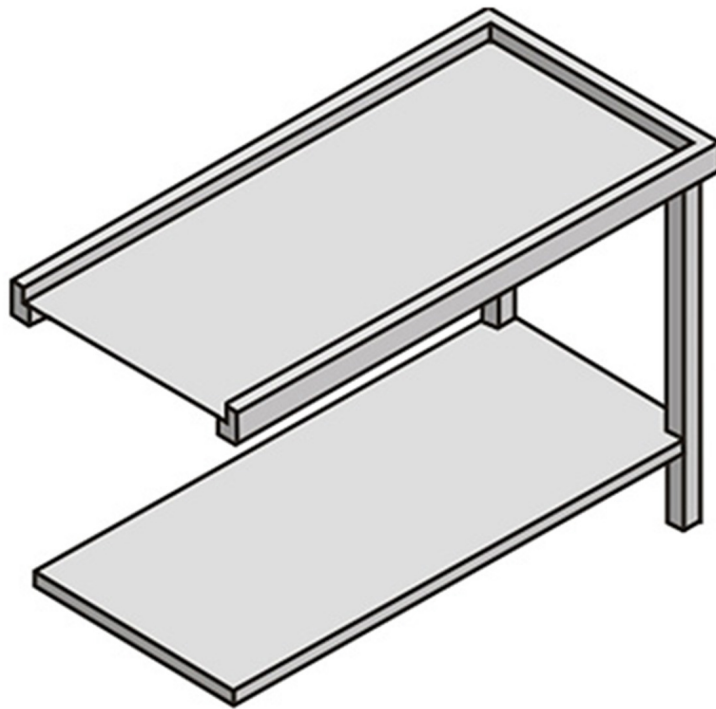

# TB

TABLE WITH LOWER SHELF

## TECHNICAL SPECIFICATIONS

**Width:** 1130 mm

**Depth:** 580 mm

**Height:** 870 mm

**Volume:** 0.56 m<sup>3</sup>