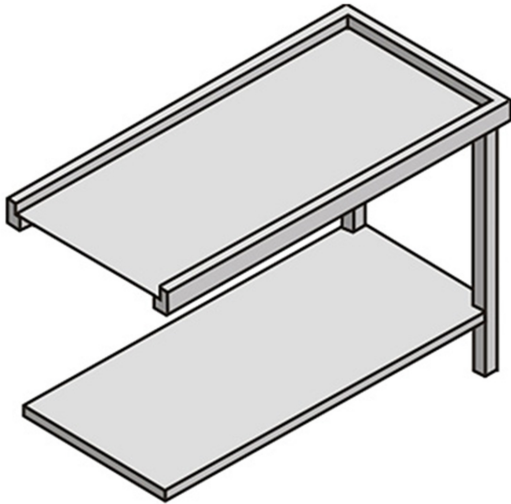

# TB

TABLE WITH LOWER SHELF

## TECHNICAL SPECIFICATIONS

**Width:** 1130 mm

**Depth:** 580 mm

**Height:** 870 mm

**Volume:** 0.56 m<sup>3</sup>