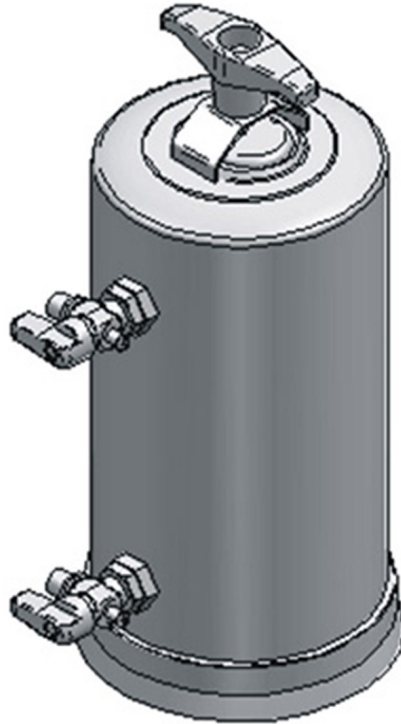

# DEP20

WATER SOFTENER 20 LT.

## TECHNICAL SPECIFICATIONS

**Width:** 195 mm

**Depth:** 195 mm

**Height:** 785 mm