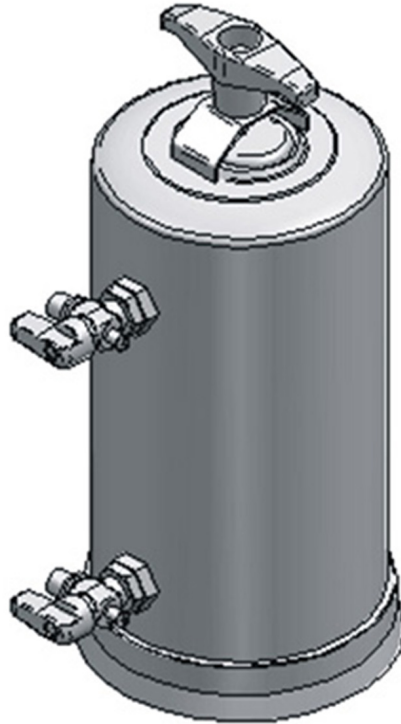

# DEP12

WATER SOFTENER 12 LT.

## TECHNICAL SPECIFICATIONS

**Width:** 185 mm

**Depth:** 185 mm

**Height:** 540 mm