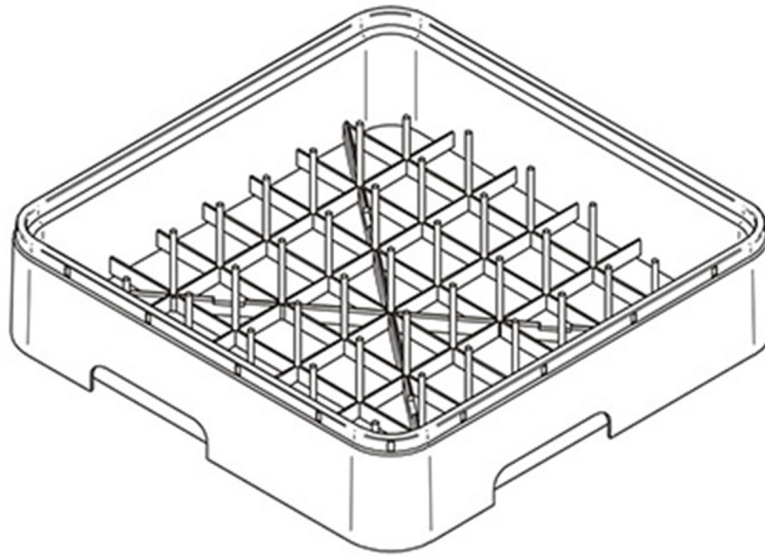

# 2492

BASKET FOR PLATES 450 x 450 x 106 mm

## TECHNICAL SPECIFICATIONS

**Width:** 450 mm

**Depth:** 450 mm

**Height:** 106 mm